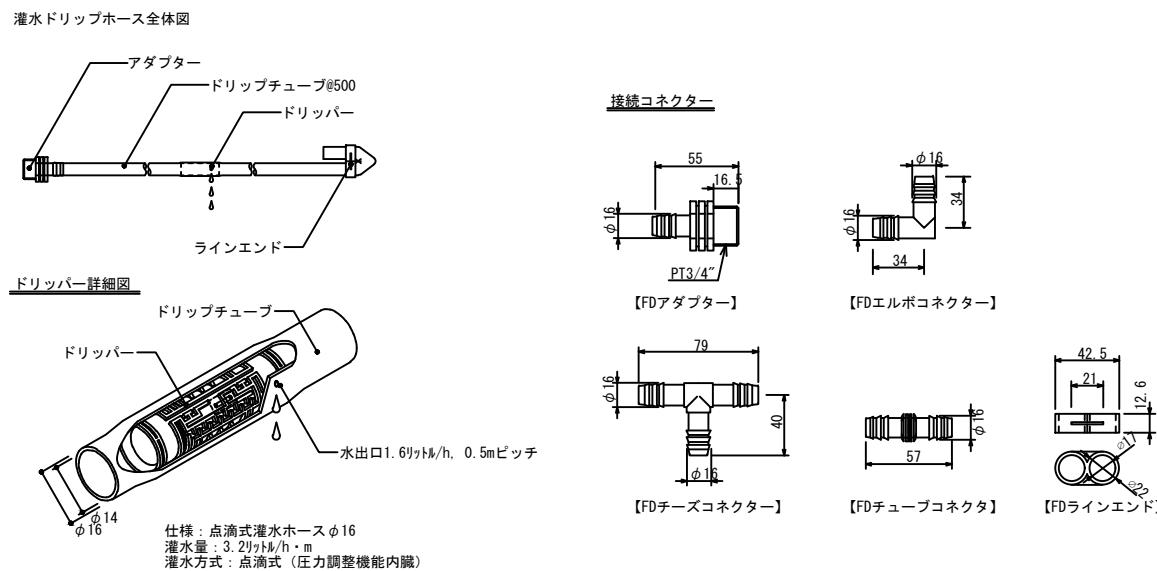

灌水滴ホース FDドリップホース 詳細

電磁弁・電磁弁ボックスセット 詳細

備考・変更

年月日

検 図

プロジェクト名

図面名称 自動灌水システム機器図
FD-P2-RS

図面番号

整理番号

縮尺

A3:1/20