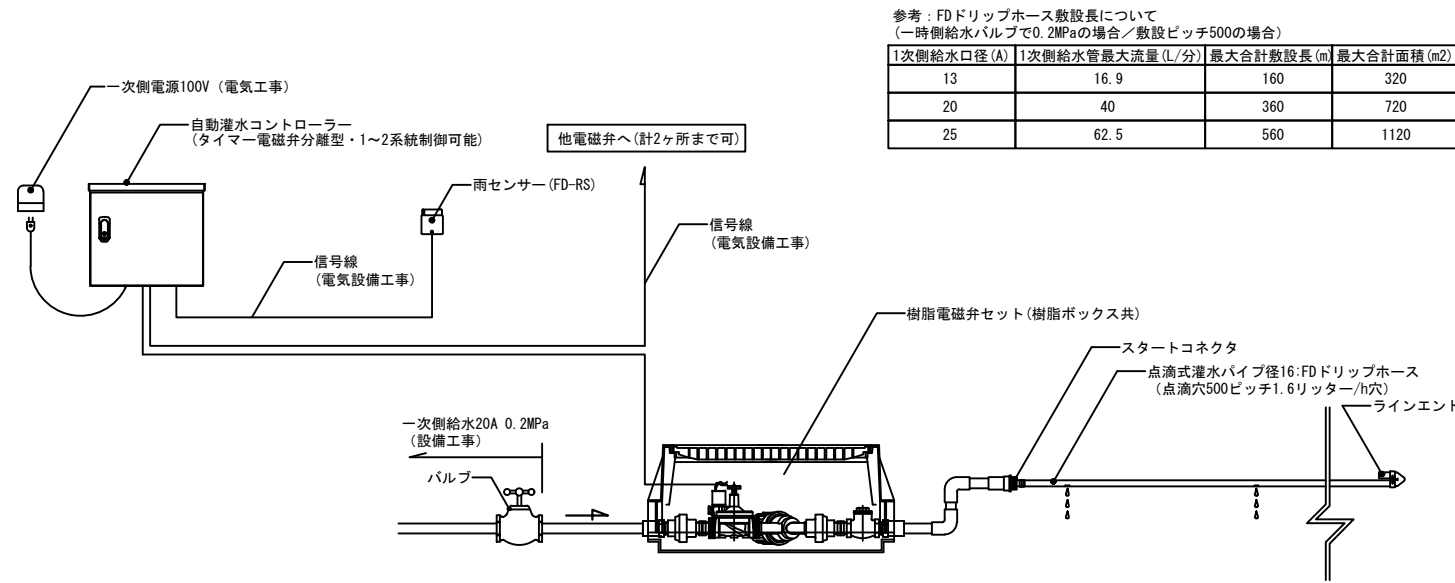

自動灌水システム模式図

灌水フロー図

自動灌水コントローラー FD-P2 外観図

1/10

自動灌水コントローラー FD-P2 内部配置図

1/10

自動灌水コントローラー FD-P2 タイマー詳細図

雨センサー詳細

灌水滴ホース FDドリップホース 詳細

電磁弁・電磁弁ボックスセット 詳細

備考・変更

年月日

検 図

プロジェクト名

図面名称 自動灌水システム機器図
FD-P2-RS

図面番号

整理番号

縮尺

A3:1/20