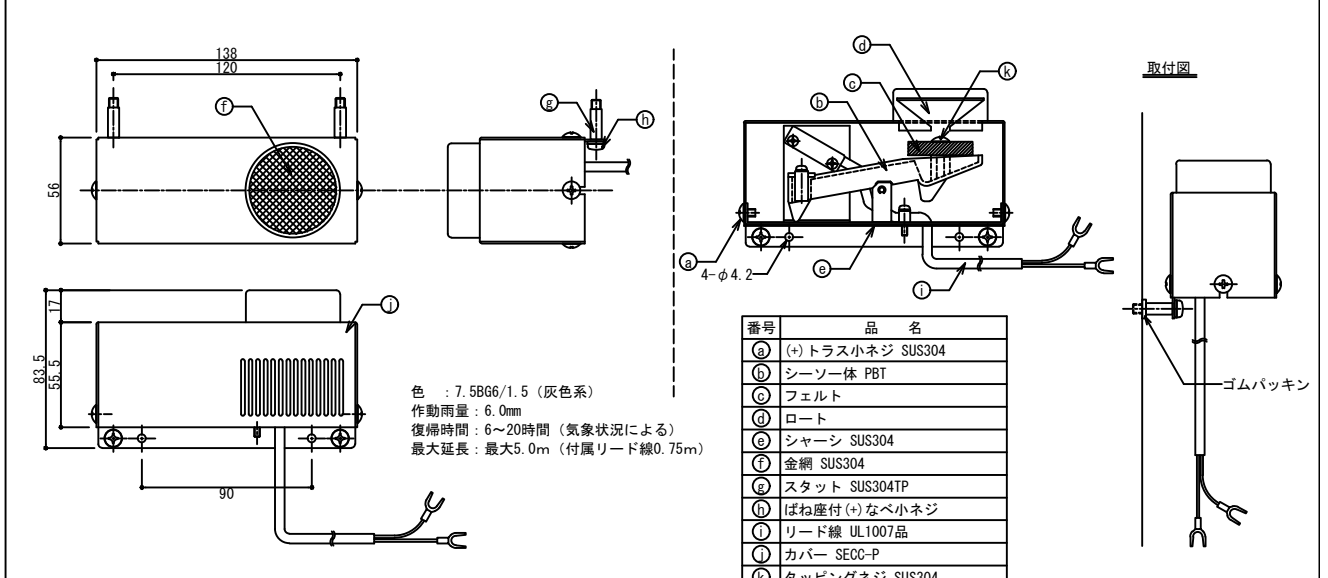

自動灌水システム模式図

灌水フロー図

自動灌水コントローラー FD-P2 外観図

1/10

自動灌水コントローラー FD-P2 内部配置図

1/10

自動灌水コントローラー FD-P2 タイマー詳細図

雨センサー詳細

灌水滴ホース FDドリップホース 詳細

電磁弁・電磁弁ボックスセット 詳細

備考・変更

年月日

検 図

プロジェクト名

図面名称 自動灌水システム機器図
FD-P2-RS

図面番号

整理番号

縮尺

A3:1/20