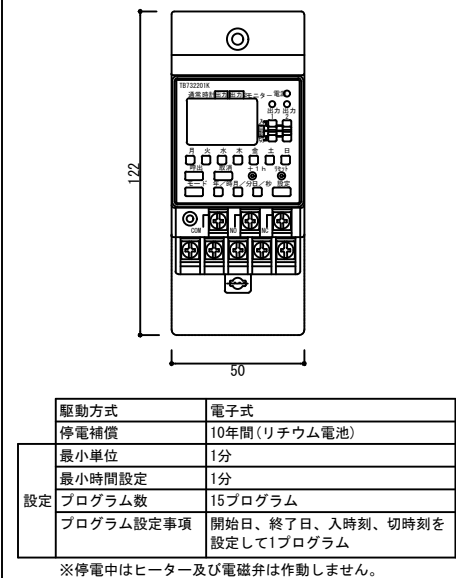

自動灌水システム模式図

灌水フロー図

自動灌水コントローラー FD-P2 外観図

1/10

自動灌水コントローラー FD-P2 内部配置図

1/10

自動灌水コントローラー FD-P2 タイマー詳細図

雨センサー詳細

灌水滴ホース FDドリップホース 詳細

電磁弁・電磁弁ボックスセット 詳細

備考・変更

年月日

検 図

プロジェクト名

図面名称 自動灌水システム機器図
FD-P2-RS

図面番号

整理番号

縮尺

A3:1/20