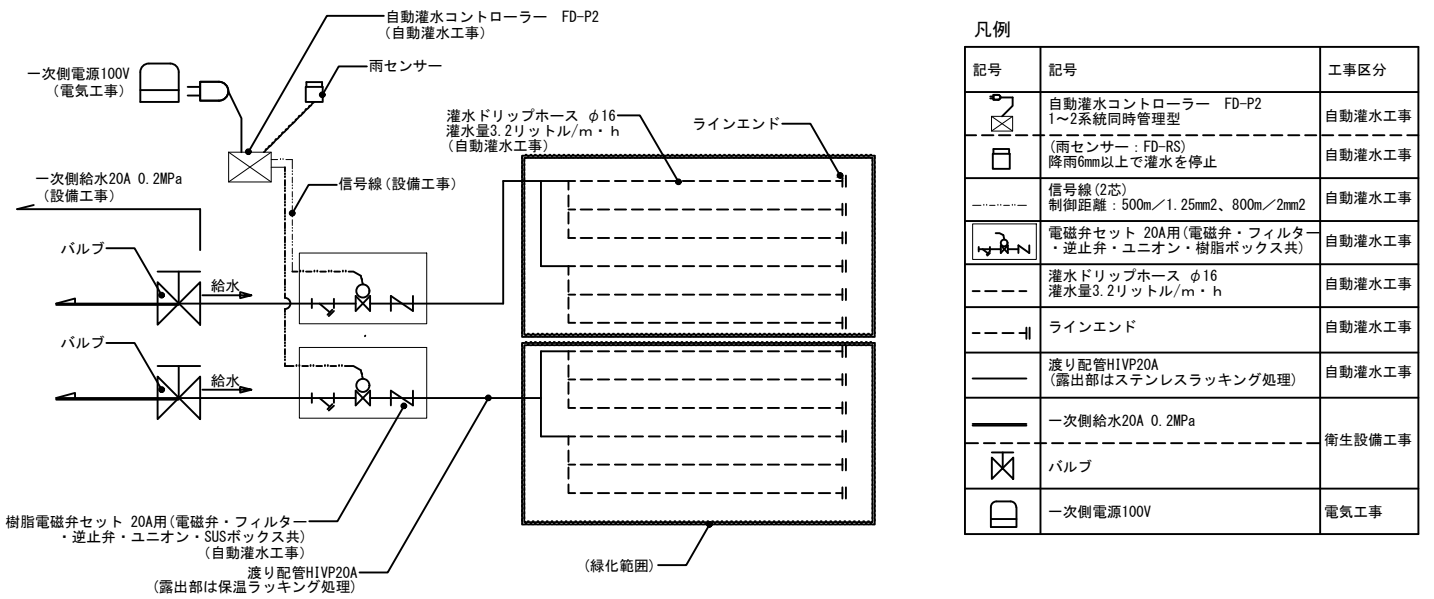

自動灌水システム模式図

灌水フロー図

自動灌水コントローラー FD-P2 外観図

1/10

自動灌水コントローラー FD-P2 内部配置図

1/10

自動灌水コントローラー FD-P2 タイマー詳細図

雨センサー詳細

灌水滴ホース FDドリップホース 詳細

電磁弁・電磁弁ボックスセット 詳細

備考・変更

年月日

検 図

プロジェクト名

図面名称 自動灌水システム機器図
FD-P2-RS

図面番号

整理番号

縮尺

A3:1/20