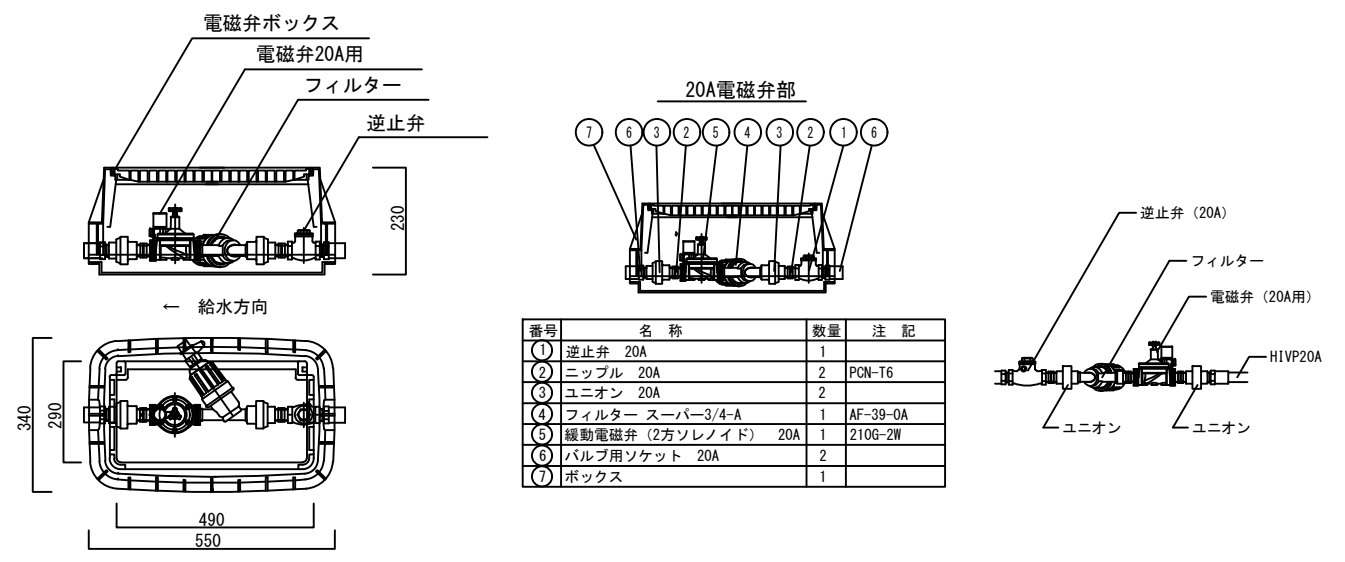

自動灌水システム模式図

灌水フロー図

自動灌水コントローラー FD-P2 外観図

1/10

自動灌水コントローラー FD-P2 内部配置図

1/10

自動灌水コントローラー FD-P2 タイマー詳細図

雨センサー詳細

灌水滴ホース FDドリップホース 詳細

電磁弁・電磁弁ボックスセット 詳細

備考・変更

年月日

検 図

プロジェクト名

図面名称 自動灌水システム機器図
FD-P2-RS

図面番号

整理番号

縮尺

A3:1/20