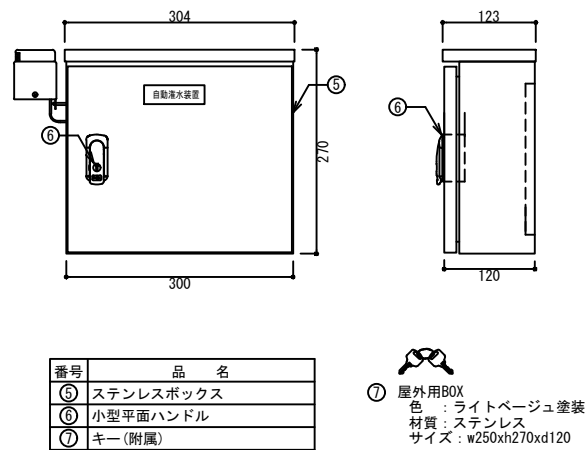

自動灌水コントローラー FD-P2 外観図

1/10