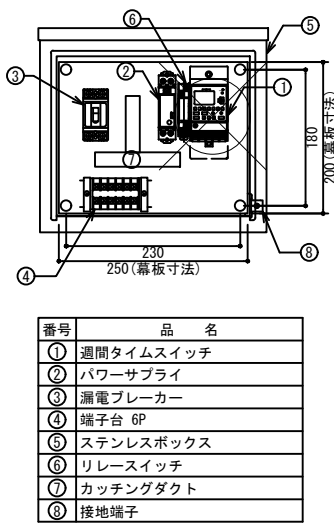

自動灌水システム模式図

灌水フロー図

自動灌水コントローラー FD-P2 外観図

1/10

自動灌水コントローラー FD-P2 内部配置図

1/10

自動灌水コントローラー FD-P2 タイマー詳細図

雨センサー詳細

灌水滴ホース FDドリップホース 詳細

電磁弁・電磁弁ボックスセット 詳細

備考・変更

年月日

検 図

プロジェクト名

図面名称 自動灌水システム機器図
FD-P2-RS

図面番号

整理番号

縮尺

A3:1/20